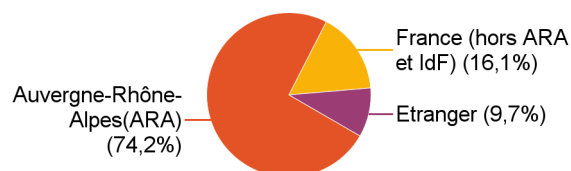

Lieu de travail