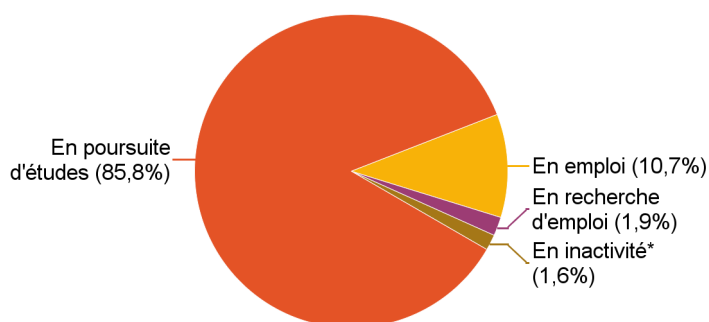

Le devenir des diplômés 2020-2021 de Licence Sciences Technologies Santé ayant quitté l'Université Claude Bernard Lyon 1 l'année suivante

Enquête réalisée 12 mois après l'obtention de la licence

Population enquêtée

Nombre d'inscrits à l'UCBL en 2020-2021	2 026
Nombre de diplômés à l'UCBL en 2020-2021	1 401
Nombre d'enquêtés (diplômés ayant quitté l'UCBL en 2021-2022)	556
Nombre de répondants	309
Taux de réponse	55,6%

Caractéristiques des répondants

	Femmes	Hommes	Total	%
Bac S	123	129	252	81,6%
Bac étranger	10	21	31	10,0%
Bac technologique	12	6	18	5,8%
Bac ES	2	1	3	1,0%
Bac international	1	2	3	1,0%
Bac L	1		1	0,3%
Autre dispense		1	1	0,3%
Total	149	160	309	100,0%
%	48,2%	51,8%	100,0%	-

Situation des répondants 12 mois après le diplôme (septembre 2022)

1 - 12 mois après la licence : en septembre 2022

	Effectifs
En poursuite d'études	265
En emploi	33
En recherche d'emploi	6
En inactivité*	5
Total	309