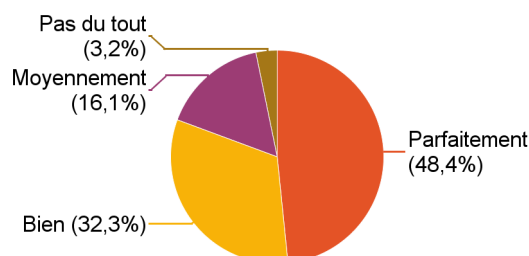

Satisfaction de l'emploi actuel

	Effectifs
Parfaitement	15
Bien	10
Moyennement	5
Pas du tout	1
Total	31