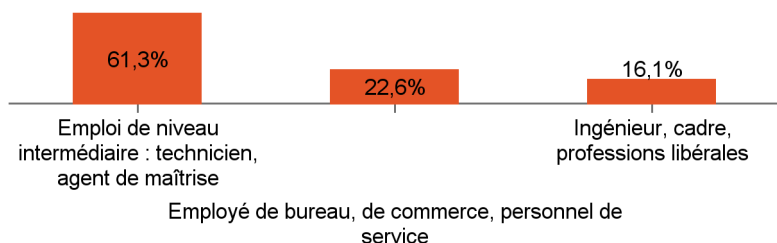

Autres types de formations	Effectifs "Autre" :
Diplôme étranger	21
Année de césure	8
Licence professionnelle	4
Master of science	4
Bachelor	2
CAP	2
Formation spécialisée	2
Licence 2ème année	2
Licence 3ème année	2
Diplôme d'Etat	1
Ecole de commerce	1
Ecole de vétérinaires	1
Formation auxiliaire spécialisé vétérinaire	1
Titre RNCP de niveau 7	1
Autre	1
Total	53

# Diplômés en emploi 12 mois après la licence (septembre 2022)

et n'ayant pas poursuivi d'études après le diplôme de licence

1 - Temps moyen de recherche d'emploi : 3,4 mois.

2 - Caractéristiques de l'emploi :

## Nature du contrat de travail

## Catégorie socio-professionnelle