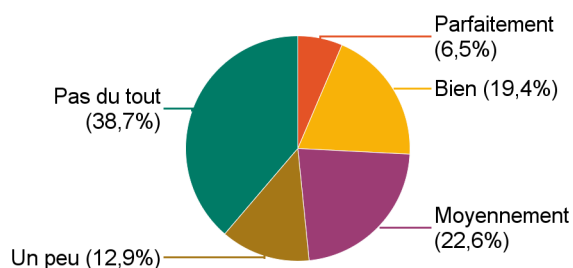

Adéquation emploi / contenu pédagogique de la licence

	Effectifs
Parfaitement	2
Bien	6
Moyennement	7
Un peu	4
Pas du tout	12
Total	31